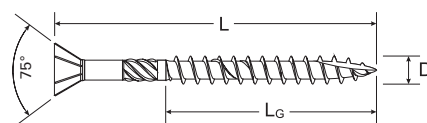

Wkręty do płyt MDF

- O cynk żółty
- Wąski łeb stożkowy, 75°
- Gniazdo na torx TX
- Gwint częściowy
- Woskowa powłoka ślizgowa

Średnica Ø D [mm]	Długość L [mm]	Dł. gwintu część. nagwintowanego L _G [mm]	Gniazdo 	Ilość w opak. szt.	Ilość w opak. zbiorczym szt.	Typ opako- wania	Nr art.	Typ	Kod EAN
3,5									
40	24	TX10	200	1.200	F2	660201	FDf-ST 3,5 x 40 YZP 200	4048962043464	
45	30	TX10	200	800	F3	660202	FDf-ST 3,5 x 45 YZP 200	4048962043471	
50	30	TX10	200	800	F3	660203	FDf-ST 3,5 x 50 YZP 200	4048962043488	
4,0									
40	24	TX20	200	800	F4	660204	FDf-ST 4,0 x 40 YZP 200	4048962043495	
45	30	TX20	200	800	F3	660205	FDf-ST 4,0 x 45 YZP 200	4048962043501	
50	30	TX20	200	800	F4	660206	FDf-ST 4,0 x 50 YZP 200	4048962043518	
60	36	TX20	100	600	F2	660207	FDf-ST 4,0 x 60 YZP 100	4048962043525	
4,5									
45	30	TX20	200	800	F3	660208	FDf-ST 4,5 x 45 YZP 200	4048962043532	
50	30	TX20	200	800	F4	660209	FDf-ST 4,5 x 50 YZP 200	4048962043549	