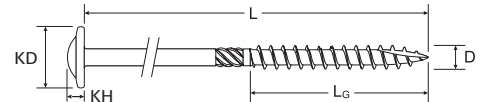

Wkręty do drewna z łbem talerzykowym

- Ocynk żółty
- Łeb talerzykowy
- Gniazdo na torx TX
- Gwint częściowy
- Woskowa powłoka ślizgowa

Średnica Ø D [mm]	Długość L [mm]	Dł. gwintu część. nagwintowanego Lg [mm]	Gniazdo 	Ilość w opak. szt.	Ilość w opak. zbiorczym szt.	Typ opakowania	Nr art.	Typ	Kod EAN
----------------------------	----------------------	---	--	-----------------------	------------------------------------	----------------	---------	-----	---------

8,0

80	50	TX40	25	150	F2	659035	FCS-WT 8,0 x 80 YZP 25	4048962042863
100	50	TX40	25	150	F10	659036	FCS-WT 8,0 x 100 YZP 25	4048962042870
120	75	TX40	25	150	F10	659037	FCS-WT 8,0 x 120 YZP 25	4048962042887
140	75	TX40	25	100	F8	659038	FCS-WT 8,0 x 140 YZP 25	4048962042894
160	75	TX40	25	100	F8	659039	FCS-WT 8,0 x 160 YZP 25	4048962042900
180	75	TX40	25	100	F9	659040	FCS-WT 8,0 x 180 YZP 25	4048962042917
200	75	TX40	25	100	F9	659041	FCS-WT 8,0 x 200 YZP 25	4048962042924
220	75	TX40	25	100	F9	659042	FCS-WT 8,0 x 220 YZP 25	4048962042931
240	75	TX40	25	200	F11	659043	FCS-WT 8,0 x 240 YZP 25	4048962042948
260	75	TX40	25	200	F11	659044	FCS-WT 8,0 x 260 YZP 25	4048962042955
280	75	TX40	25	200	F11	659045	FCS-WT 8,0 x 280 YZP 25	4048962042962
300	75	TX40	25	200	F11	659046	FCS-WT 8,0 x 300 YZP 25	4048962042979
320	75	TX40	25	150	F13	659047	FCS-WT 8,0 x 320 YZP 25	4048962042986
340	75	TX40	25	150	F13	659048	FCS-WT 8,0 x 340 YZP 25	4048962042993
360	75	TX40	25	150	F13	659049	FCS-WT 8,0 x 360 YZP 25	4048962043006
380	75	TX40	25	150	F13	659050	FCS-WT 8,0 x 380 YZP 25	4048962043013
400	75	TX40	25	150	F13	659051	FCS-WT 8,0 x 400 YZP 25	4048962043020